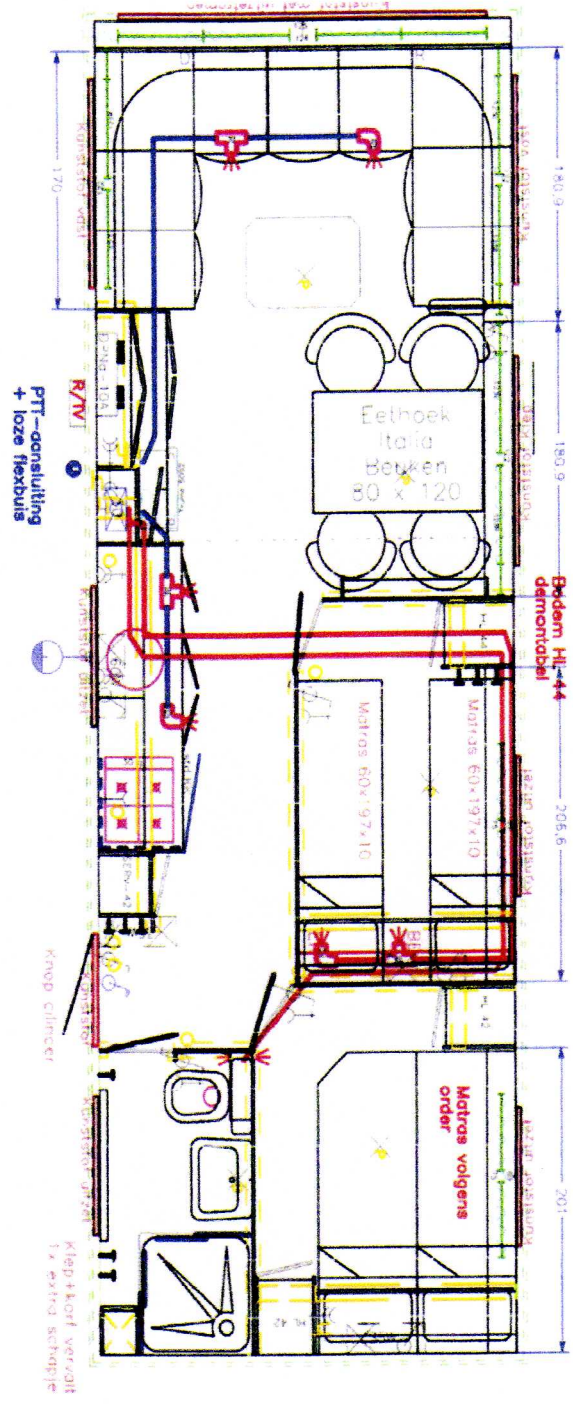

914 cm

300 cm

Betreft	Bouwvergunningaanvraag	
Adres	Tijdelijke woonvoorziening stacaravan model Batavier	
Schaal	1:50	Plattegrond