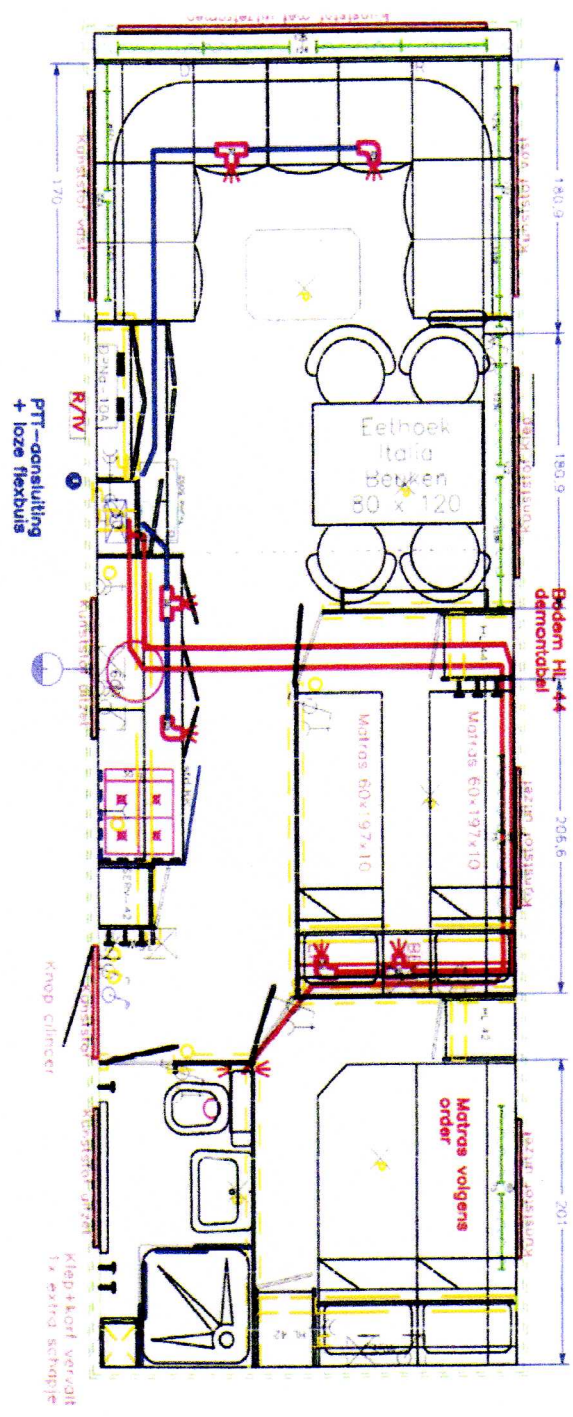

914 cm

|         |  |             |
|---------|--|-------------|
| Betreft | Bouwvergunningaanvraag                               |             |
| Adres   | Tijdelijke woonvoorziening stacaravan model Batavier |             |
| Schaal  | 1:50   | Plattegrond |